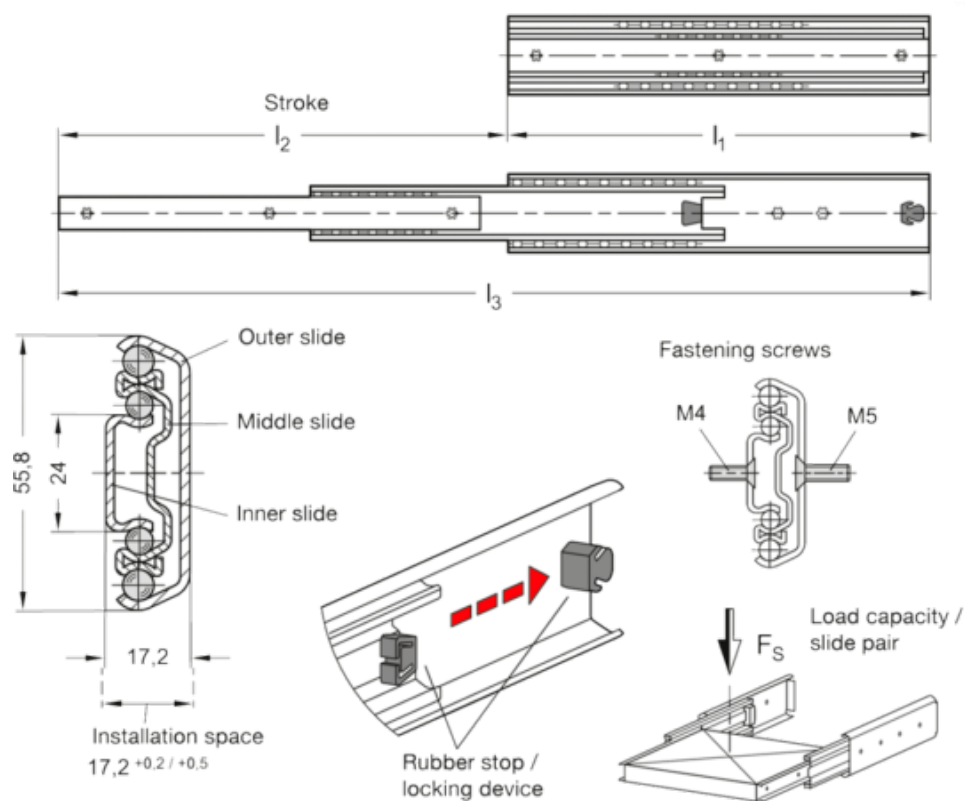

Varenummer: 2014201000E2ZB
 Beskrivelse: E+G udtræksskinne GN 1420-1000-E-2-ZB

Mål

Fs per pair in N at 10,000 cycles	= 810
Fs per pair in N at 100,000 cycles	= 720
l1	= 1000
l3	= 2050
l2 +4/-4	= 1050
Vægt i (g)	= 5730